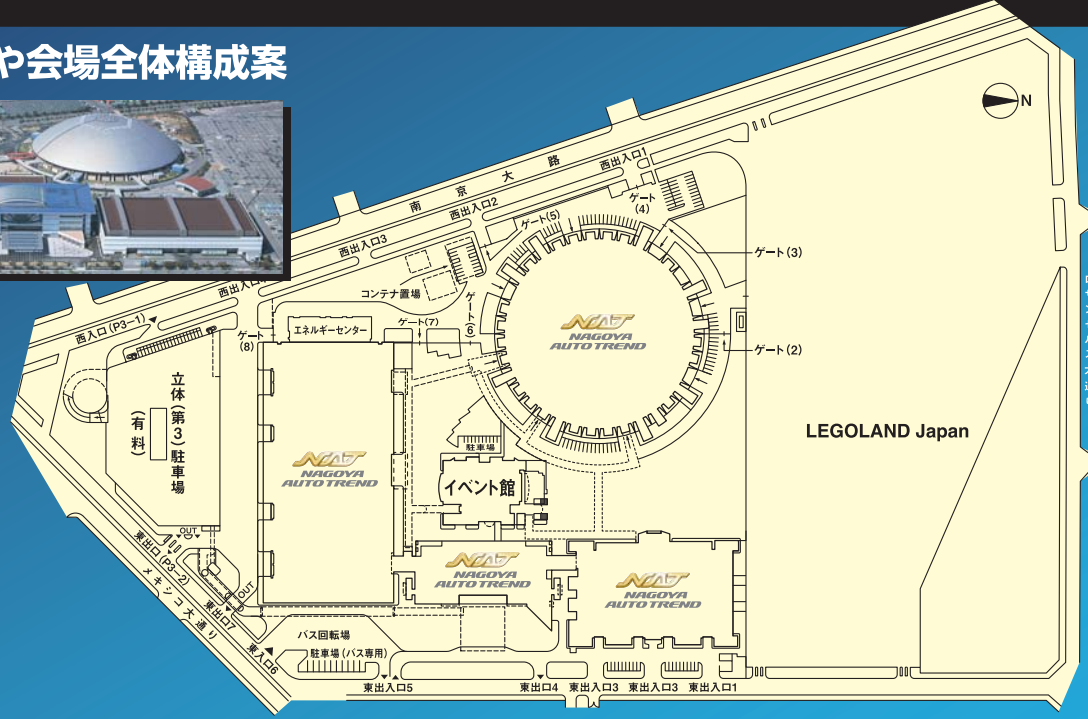

ポートメッセなごや会場全体構成案

ACCESS

車	所要時間
JR名古屋駅より	約35分
東名高速道路・名古屋インターより	約80分
名神高速道路・小牧より	約40分
東名阪自動車道・蟹江より	約30分
伊勢湾岸自動車道・名港中央より	約5分

お問い合わせ
お申し込みは

NAGOYA オートトレンド事務局
(株式会社セッティング内)

〒460-0008 名古屋市中区栄5-21-37 グランルージュ栄II 911
TEL:052-249-9009 FAX:052-251-5560

ポートメッセなごや