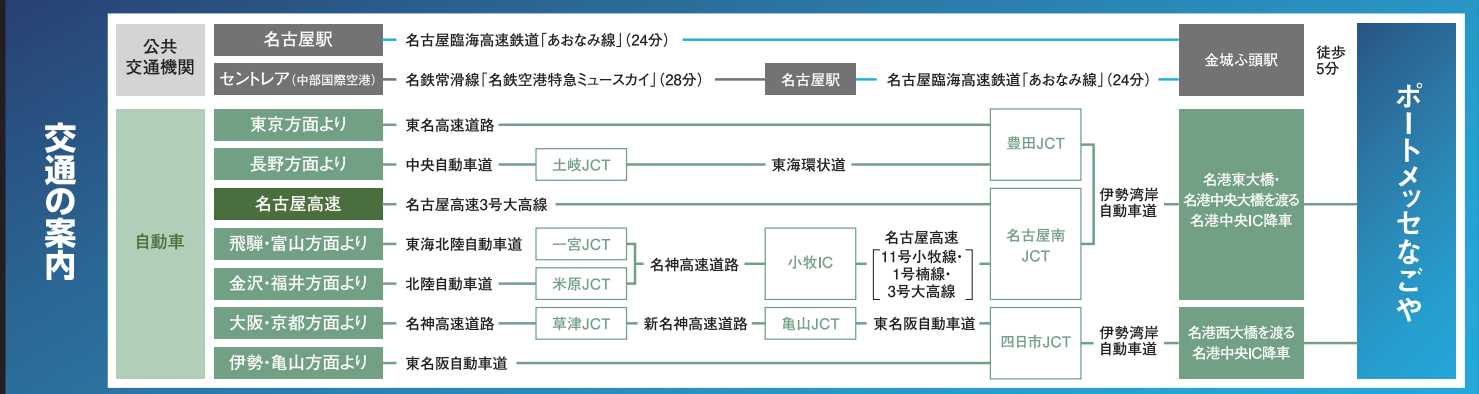

ポートメッセなごや会場全体構成案

ACCESS

車	所要時間
JR名古屋駅より	約35分
東名高速道路・名古屋インターより	約80分
名神高速道路・小牧より	約40分
東名阪自動車道・蟹江より	約30分
伊勢湾岸自動車道・名港中央より	約5分

お問い合わせ
お申し込みは

NAGOYA オートトレンド事務局
(株式会社セッティング内)

〒460-0008 名古屋市中区栄5-21-37 グランルージュ栄II 911
TEL:052-249-9009 FAX:052-251-5560

ポートメッセなごや