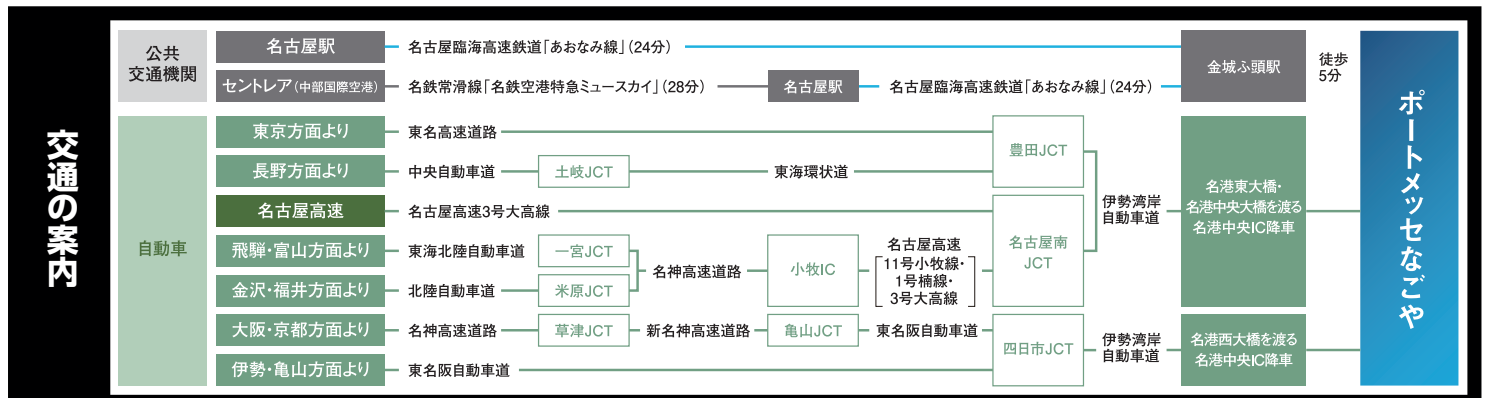

NAT

NAGOYA AUTO TREND 2020

出展のご案内

2020.2/22(SAT)・23(SUN)

ポートメッセなごや
【名古屋市国際展示場】

ポートメッセなごや会場全体構成案

ACCESS

車	所要時間
JR名古屋駅より	約35分
東名高速道路・名古屋インターより	約80分
名神高速道路・小牧より	約40分
東名阪自動車道・蟹江より	約30分
伊勢湾岸自動車道・名港中央より	約5分