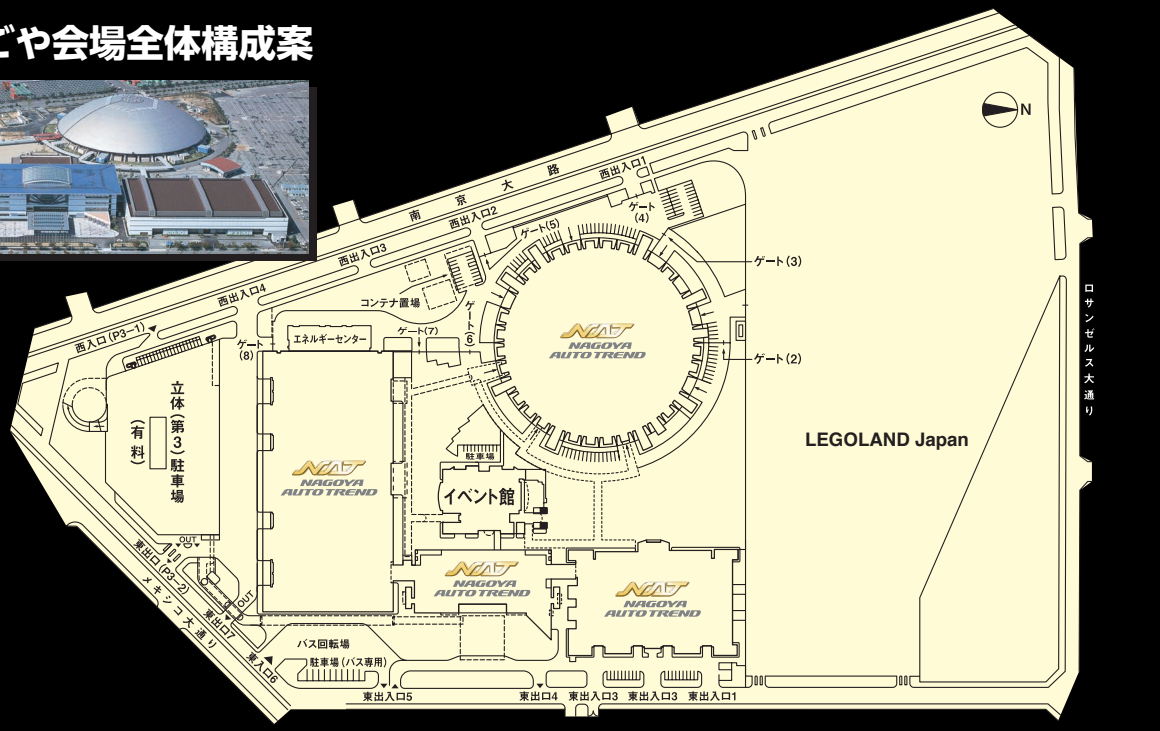

NAT

NAGOYA AUTO TREND 2020

出展のご案内

2020.2/22(SAT)・23(SUN)

ポートメッセなごや
【名古屋市国際展示場】

ポートメッセなごや会場全体構成案

ACCESS

車	所要時間
JR名古屋駅より	約35分
東名高速道路・名古屋インターより	約80分
名神高速道路・小牧より	約40分
東名阪自動車道・蟹江より	約30分
伊勢湾岸自動車道・名港中央より	約5分