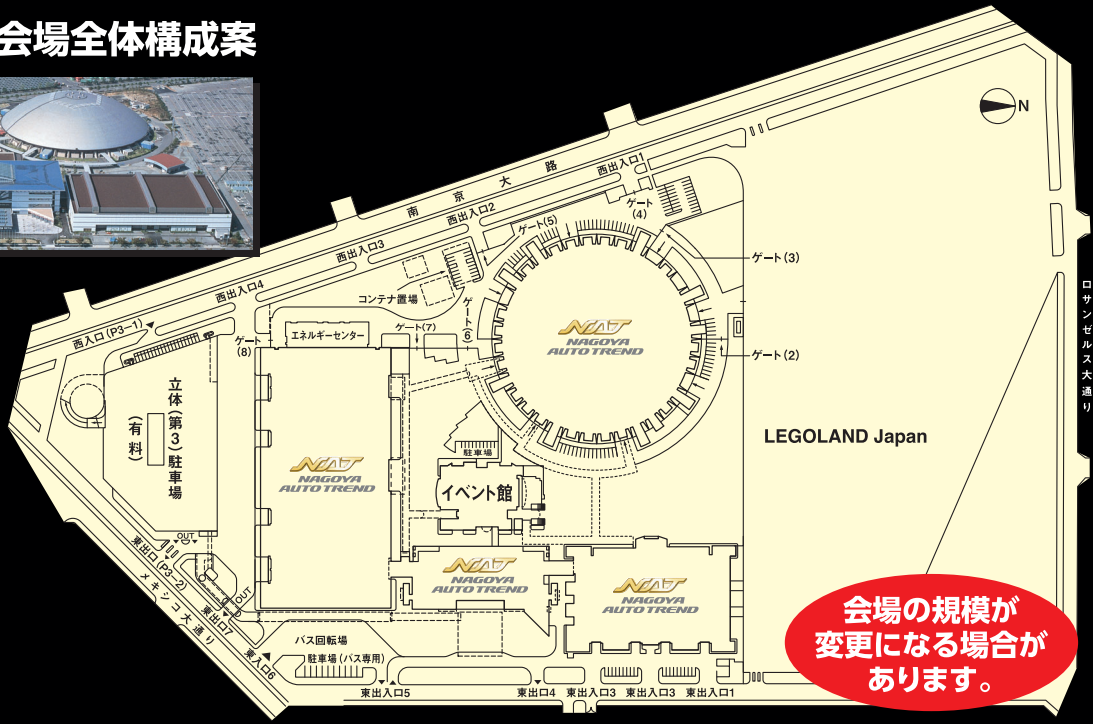

# ポートメッセなごや会場全体構成案

**会場の規模が  
変更になる場合が  
あります。**

## ACCESS

- 車**
- JR名古屋駅より 所要時間 約35分
  - 東名高速道路・名古屋インターより 約80分
  - 名神高速道路・小牧より 約40分
  - 東名阪自動車道・蟹江より 約30分
  - 伊勢湾岸自動車道・名港中央より 約5分