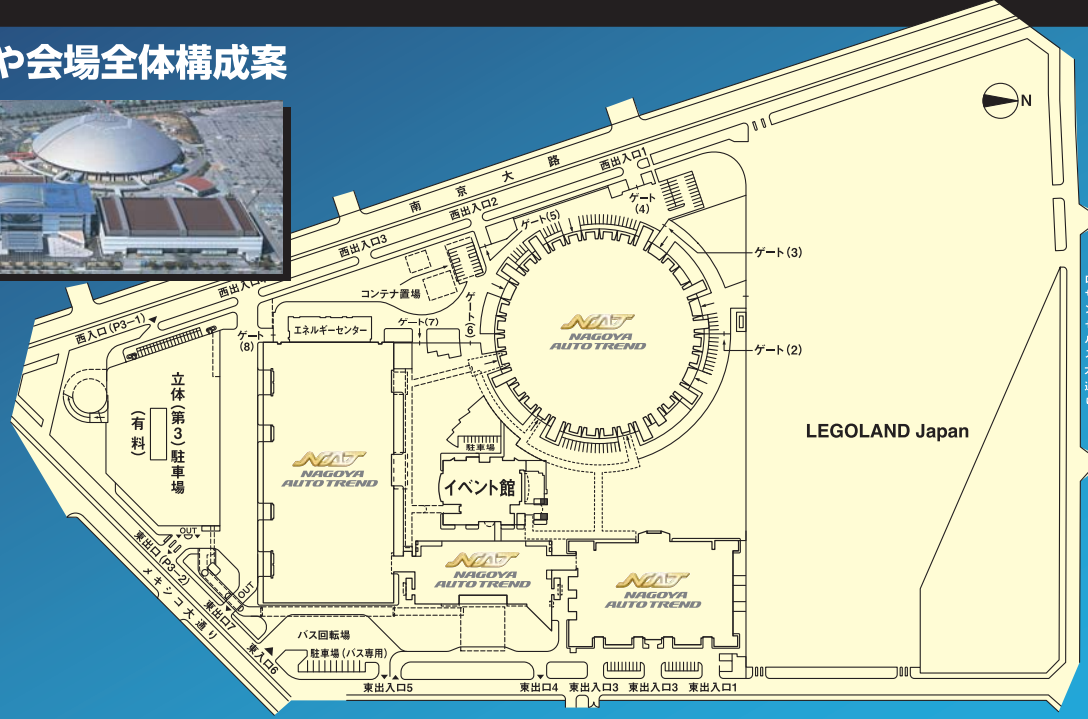

NAT

NAGOYA AUTOTREND 2018

出展のご案内

2018.2/24(SAT)・25(SUN)

ポートメッセなごや 【名古屋市国際展示場】

ポートメッセなごや会場全体構成案

ACCESS

車	所要時間
JR名古屋駅より	約35分
東名高速道路・名古屋インターより	約80分
名神高速道路・小牧より	約40分
東名阪自動車道・蟹江より	約30分
伊勢湾岸自動車道・名港中央より	約5分